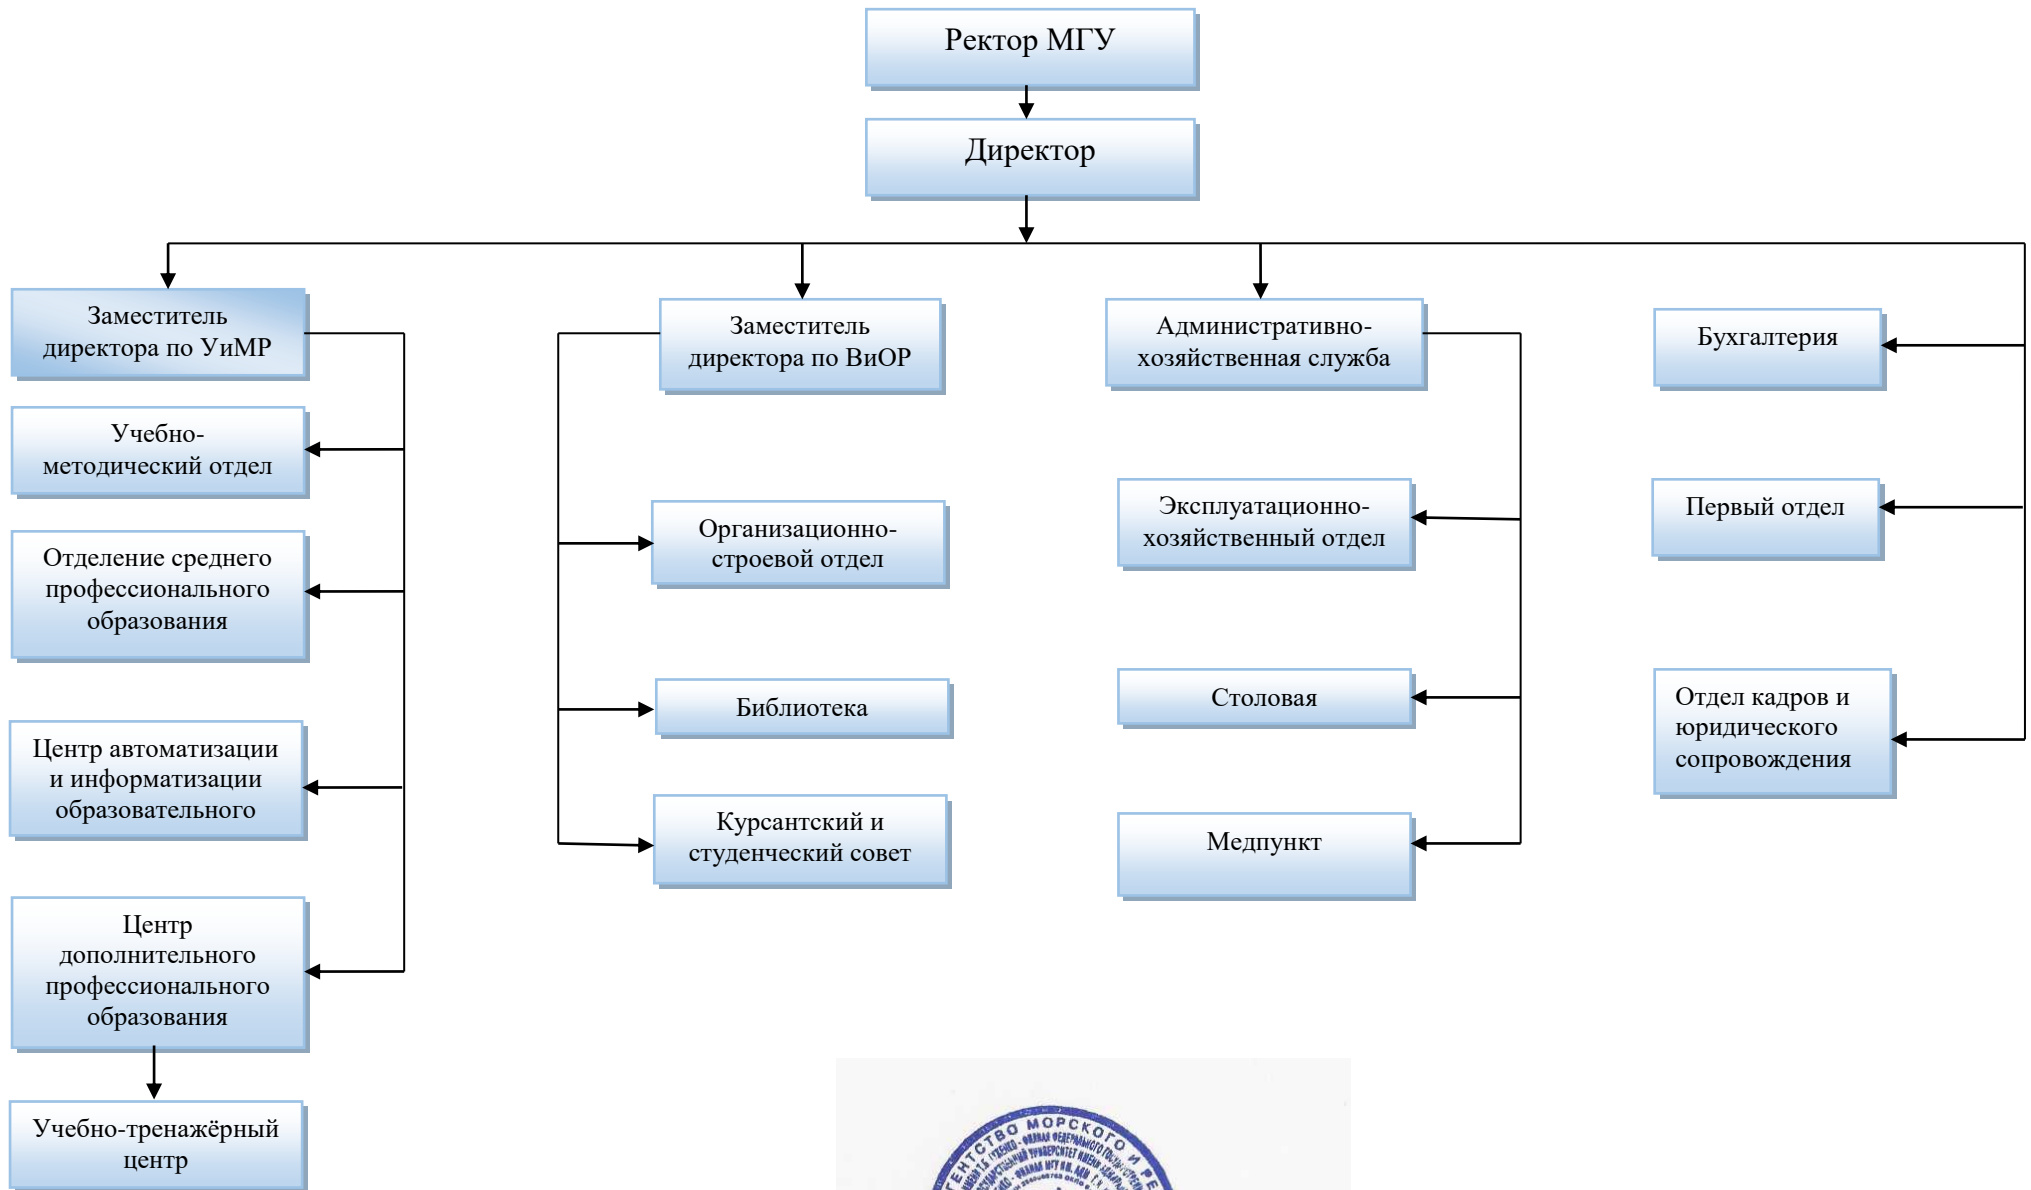

Структура управления

Сахалинское высшее морское училище имени Т.Б. Гуженко – филиал Федерального государственного бюджетного образовательного учреждения высшего образования «Морской государственный университет имени адмирала Г.И. Невельского»