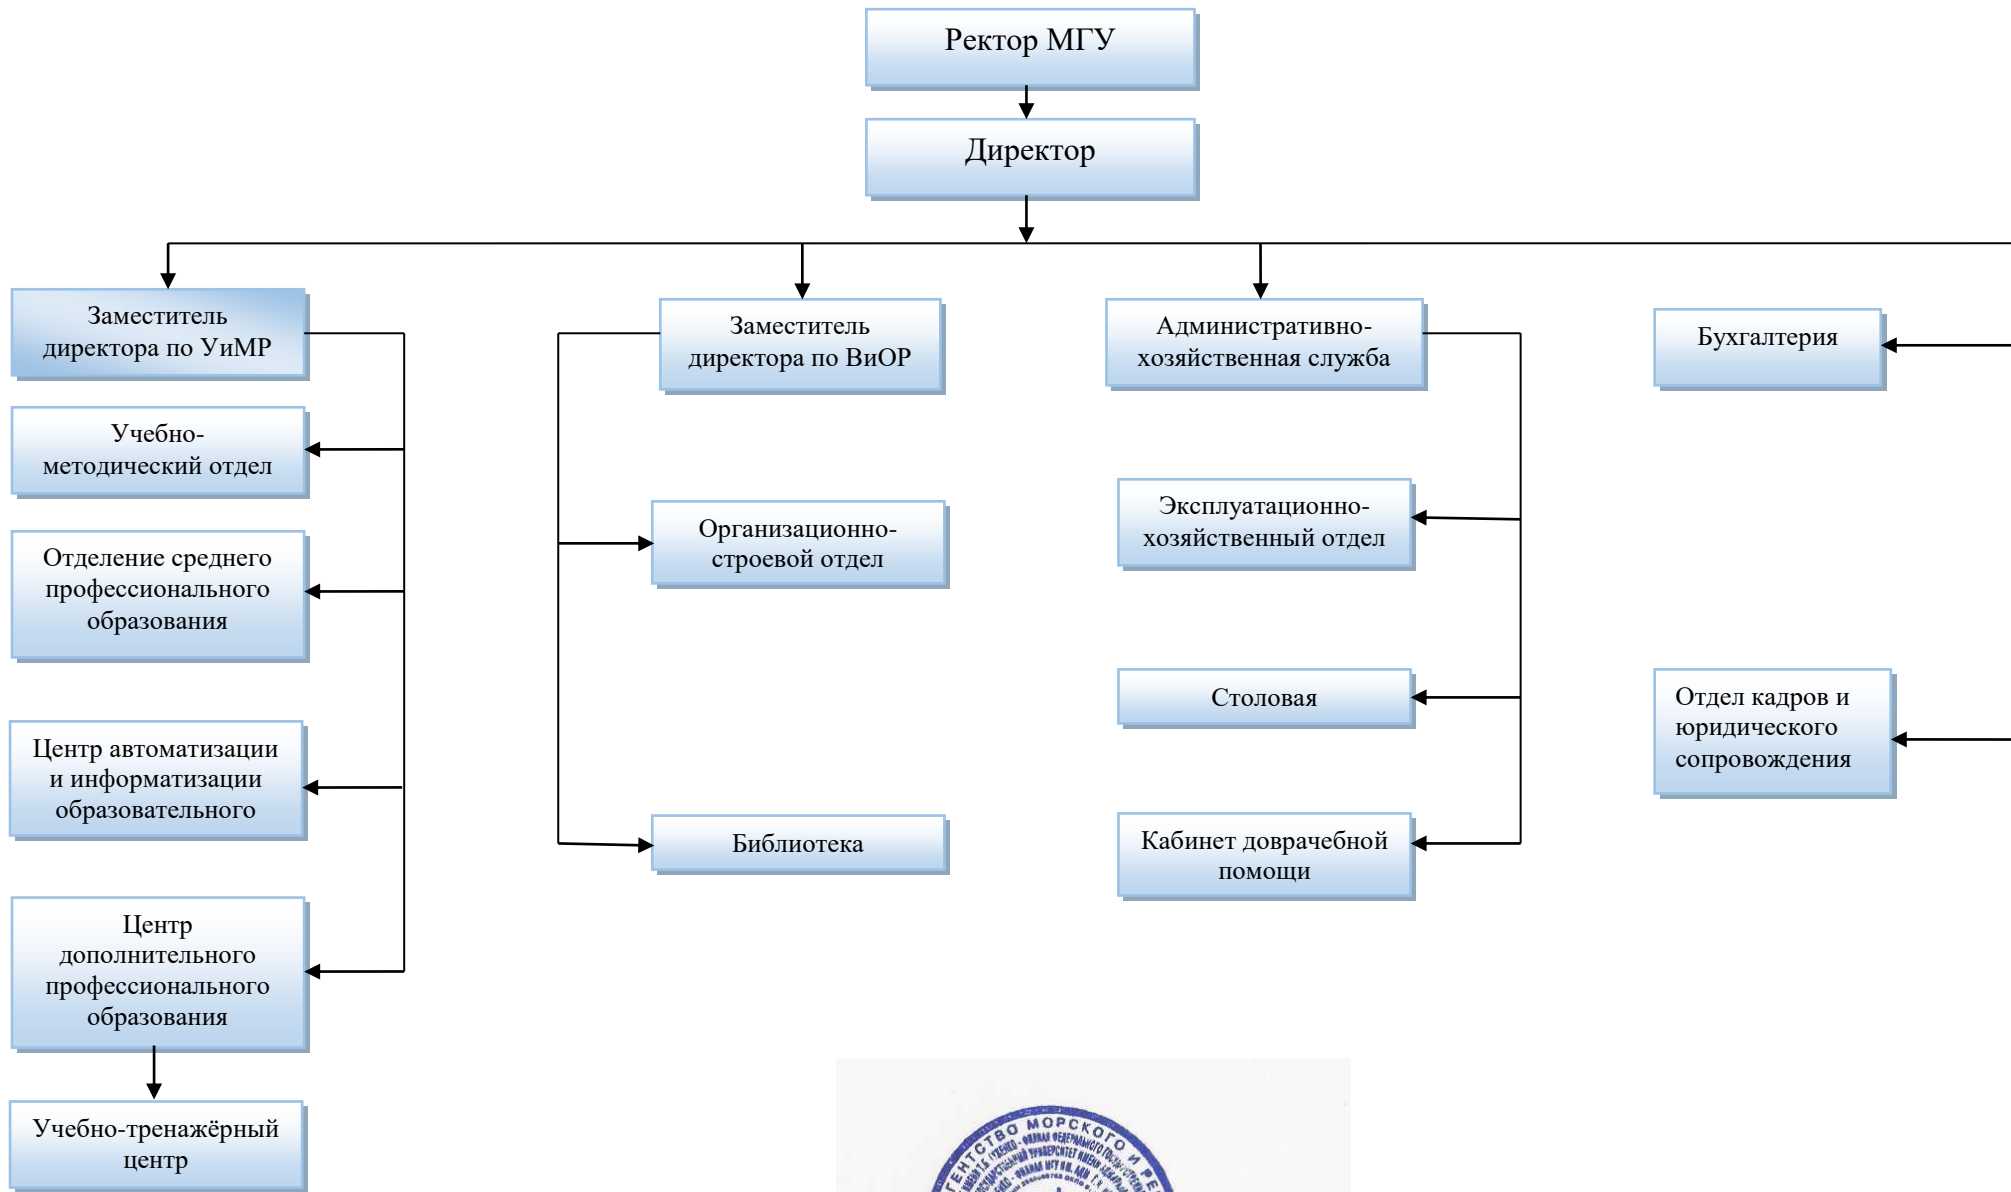

# Структура управления

Сахалинское высшее морское училище имени Т.Б. Гуженко – филиал Федерального государственного бюджетного образовательного учреждения высшего образования «Морской государственный университет имени адмирала Г.И. Невельского»